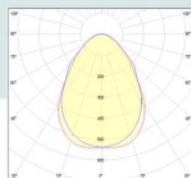

## Technische Daten Leuchte

Systemleistung	36 W
Lichtfarbe/CRI	3.000K/Ra>80
Lichtstrom	3.850 lm
Systemeffizienz	107 lm/W
Abstrahlwinkel	60°
Gehäuse	Aluminium-Rahmen weiß
Abdeckung/Optik	PMMA Mikroprisma
Betriebsspannung	220-240V AC 50/60Hz*
Schutzklasse	I*
Schutzart	IP20
Schlagfestigkeit	IK07
Lebensdauer	50.000 h
Lichtstromerhalt	L80/B10
Umgebungstemperatur	-10 °C bis +45 °C
Energie-Effizienz	A++
Abmessungen (LxBxH)	620x620x11 mm

## Lichtverteilung