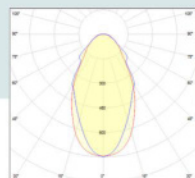

Lichtverteilung