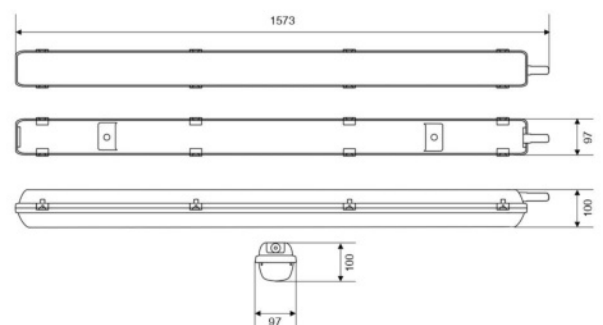

Maßskizze

Durch die permanente Weiterentwicklung unserer Produkte verbessern sich die technischen Daten und die Effizienz kontinuierlich. Änderungen und Irrtümer vorbehalten. Stand 01/2021.

Hauptsitz & Verwaltung
s&w Licht GmbH
Schützenstraße 28
24568 Kaltenkirchen

Amtsgericht Kiel - HRB 21311 KII
Geschäftsführung: Oliver Wulf / Nils Schulze